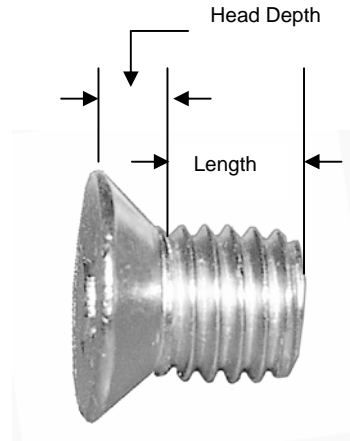

Metro Auto Industrial Inc.

2128 Pomona Blvd. Pomona, CA 91768 USA

Toll Free(800)263-8761

Tel:(909) 629-2700 Fax:(909) 629-2721

<http://www.metroautoinc.com> info@metroautoinc.com

Pole Shoe Screw

Metro#	OD	Threaded	Head Depth	Length	Note	
84-15002	3/8-24			5/8	For Delco 10MT-50MT, SD300 Starter Field Case use	
84-15003	7/16-14			5/8	Square Drive Head For Ford DD Starter Field Case use	
84-82123	8	1.25		11.00		
84-82517	10	1.50		10.00	Denso OSGR Heavy Duty Filed Case use	
84-82156	10	1.50		11.40		
84-82501	10	1.50		12.00	Denso OSGR Heavy Duty Filed Case use	