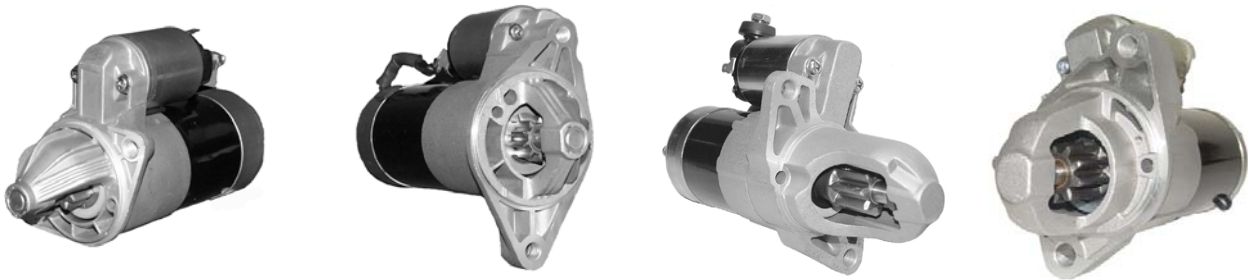

Mitsubishi Starters

* Limited Quantity Available

Metro#	Lester	Type	Volt	Kw		Teeth		Price/ea
17564R	17564	PMGR	12	1.0	CW	10	REMAN	35.00
177662	17766	PMGR	12	1.0	CW	8	REMAN	35.00
172911	17291	DD	12	0.8	CCW	9	NEW	47.77
177171	17717	PMGR	12	1.0	CCW	8	NEW	59.95
177181	17718	PMGR	12	1.0	CCW	8	NEW	59.95
177341	17734	PMGR	12	1.0	CW	8	NEW	59.95
169392	16939	PMGR	12	1.2	CW	8	REMAN	35.00
171312	17131	PMGR	12	1.2	CW	8	REMAN	35.00
17217R-MI	17217	PMGR	12	1.2	CW	8	REMAN	35.00
172462-MI	17246	PMGR	12	1.2	CW	8	REMAN	35.00
172211	17221	PMGR	12	1.2	CW	8	NEW	59.95
171422	17142	PMGR	12	1.4	CW	8	REMAN	35.00
171462-MI	17146	PMGR	12	1.4	CW	8	REMAN	35.00
171512	17151	PMGR	12	1.4	CW	12	REMAN	35.00
171852	17185	PMGR	12	1.4	CW	8	REMAN	35.00
174692	17469	PMGR	12	1.4	CW	10	REMAN	35.00
176831	17683	PMGR	12	1.4	CW	9	NEW	59.95
176851	17685	PMGR	12	1.4	CW	9	NEW	59.95
177261	17726	PMGR	12	1.6	CW	10	NEW	59.95
170061	17006	PMGR	12	1.7	CW	10	NEW	49.00
171941	17194	PMGR	12	1.7	CW	8	NEW	66.95
174671	17467	PMGR	12	1.7	CW	10	NEW	66.95
174791-MI	17479	PMGR	12	1.7	CCW	13	NEW	66.95
17869N	17869	PMGR	12	1.7	CW	9	NEW	62.95
170462	17046	PMGR	12	1.7	CW	10	REMAN	38.00
170371	17037	OSGR	12	3.6	CW	13	NEW	89.95
175781	17578	PLGR	12	3.6	CW	12	NEW	95.95